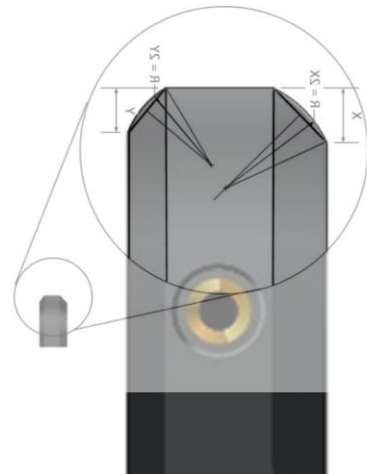

Дизайн система

Рисуем, лепим, проверяем