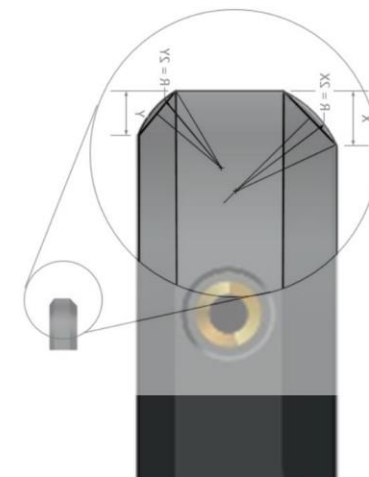

- От воды и пыли по IP68
- От падения без чехла не менее 120 см
  - Металлическая конструкция корпуса
  - Компенсаторный резиновый демпфер
  - Крепление батарейки на изолированном подвесе
- Стекло экрана увеличенной толщины защищено от ударов и царапин
- Температура эксплуатации от -20 до +55 (зарядка при + температуре)
- Возможность поместить в чехол увеличив защиту от падений